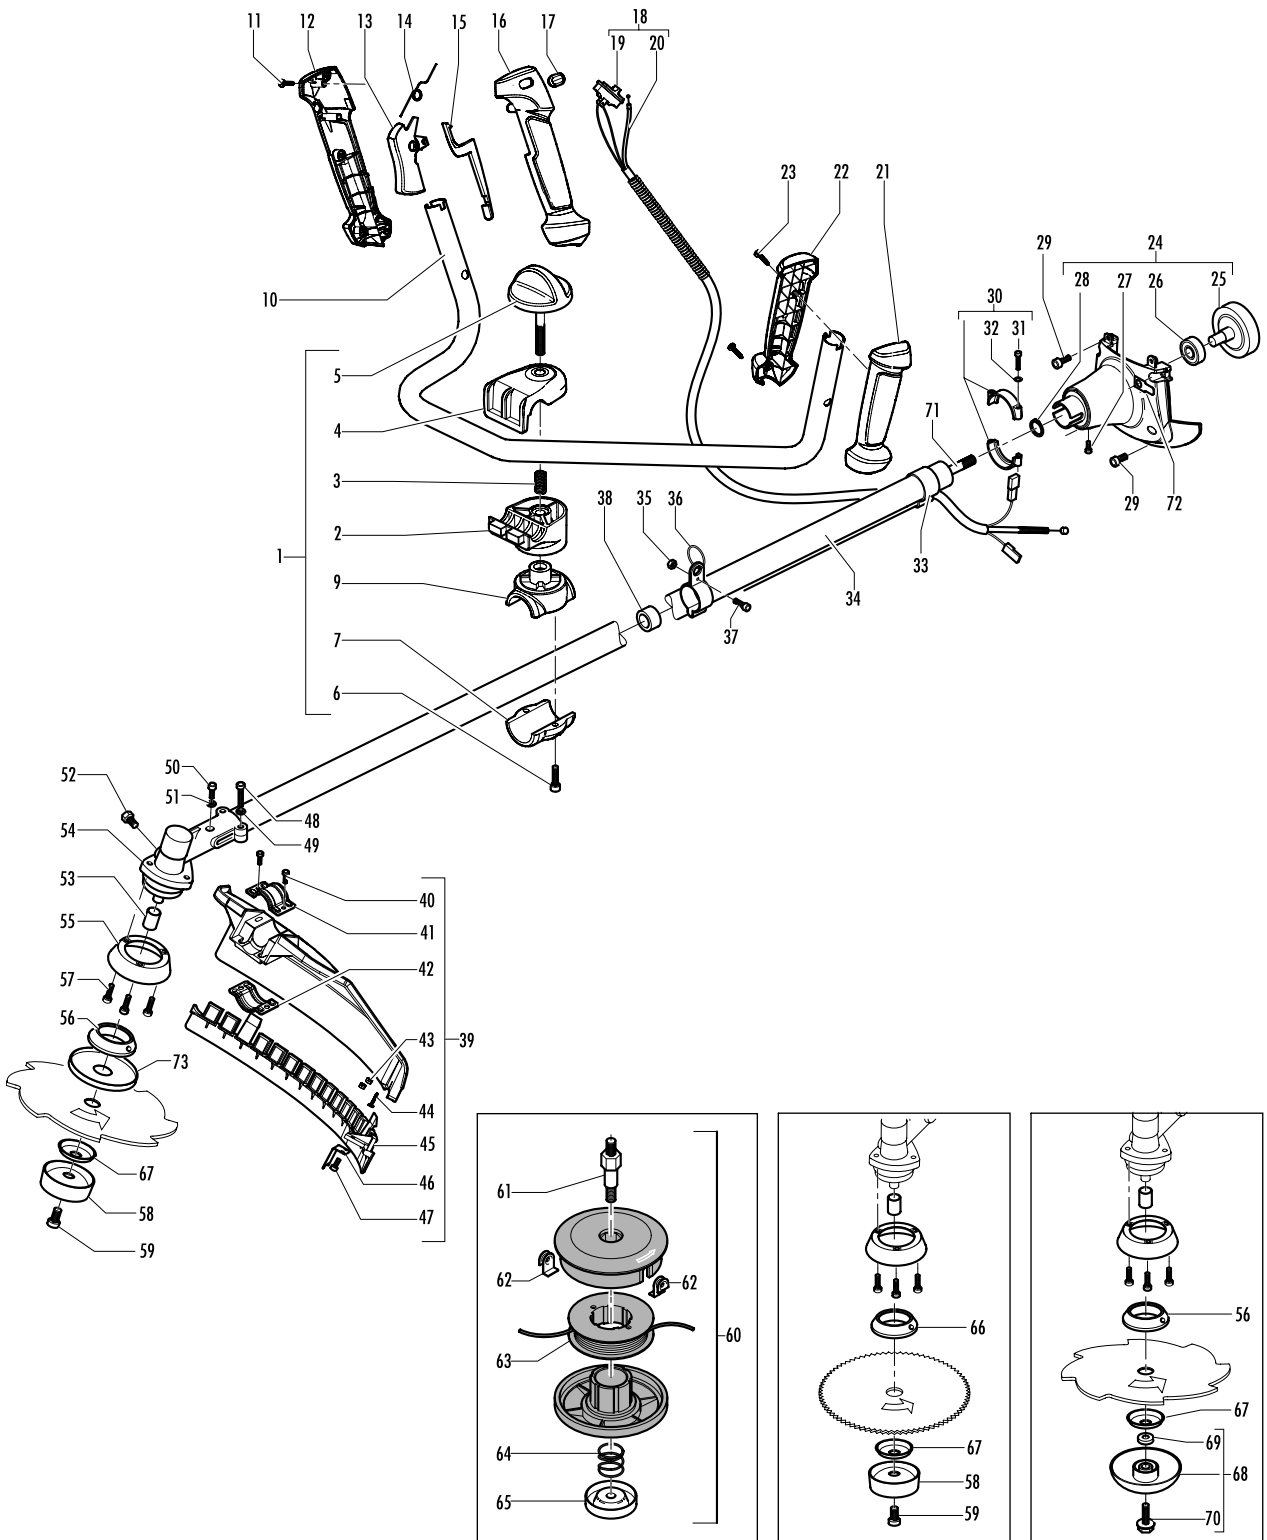

**FIGURE 3 WALBRO WYJ 208**

C -	241476	538241476	1	wyj 208 carb.
B 1	• 247955	538247955	1	repair kit K20 WYJ
A 2	•• 247956	538247956	1	gasket kit D20 WYJ
C 3	• 225834	538225834	1	primer
C 4	• 247957	538247957	1	valve
C 5	• 247958	538247958	1	spring
C 6	• 247962	538247962	1	pumping body
C 7	• 247961	538247961	1	valve
C 8	• 247960	538247960	1	jet

**FIGURE 4**

**FIGURE 4**

pos	P/N McC	P/N ELX	Qty	DESCRIPTION
1	243066	538243066	1	clamp ass'y
2	• 242897	538242897	1	lower double handle clamp
3	• 242901	538242901	1	spring
4	• 242898	538242898	1	upper double handle clamp
5	• 242917	538242917	1	knob and M8x65
6	• 235803	538235803	2	screw M5x25
7	• 242199	538242199	1	lower shaft clamp
9	• 243123	538243123	1	upper shaft clamp
10	249249	538249249	1	handle bar
11	240862	538240862	3	screw 4x18
12	242533	538242533	1	right handle (1/2)
13	242537	538242537	1	gas lever trigger
14	242540	538242540	1	trigger spring
15	242538	538242538	1	trigger safety
16	242648	538242648	1	rubber cap
17	242534	538242534	1	left handle (1/2)
C 18	242607	538242607	1	wires ass'y
C 19	• 242439	538242439	1	switch
C 20	• 241424	538241424	1	throttle cable
21	242536	538242536	1	left handle (1/2)
22	242535	538242535	1	right handle (1/2)
23	240862	538240862	1	screw 4x18
24	242625	538242625	1	a/v mount ass'y
25	• 227284	538227284	1	clutch drum
26	• 235918	538235918	1	bearing
27	• 235802	538235802	1	screw M5x14
28	• 236378	538236378	1	seeger ring
29	242784	538242784	4	screw M6x25
30	248805	538248805	1	clamps ass'y
31	• 235804	538235804	2	screw M5x30
32	• 236529	538236529	2	grower
33	229849	538229849	1	retaing
34	240830	538240830	1	30x1455 shaft
35	236642	538236642	1	nut
36	228011	538228011	1	harness ring ass'y
37	235911	538235911	1	screw m6x12
38	236383	538236383	5	bushing ass'y
39	248959	538248959	1	d. 30 safety guard
40	• 227563	538227563	2	M5X18 screw
41	• 242629	538242629	1	clamp upper
42	• 242752	538242752	1	clamp lower