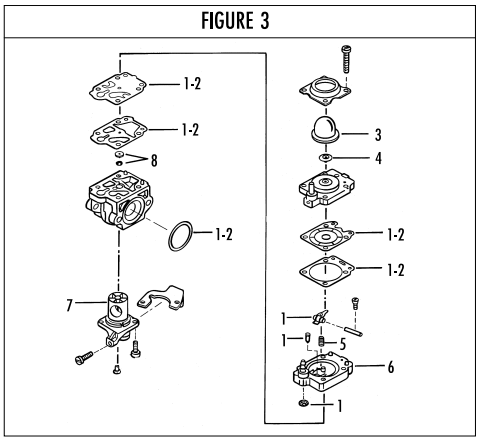

**FIGURE 1**

**FIGURE 1**

pos	P/N McC	P/N ELX	Qty	DESCRIPTION
C 1	<b>FIGURE 2</b>			
2	247936	538247936	1	Carter kit (starter)
3	• 235900	538235900	1	ball bearing 6002 15/32/9
4	• 235899	538235899	1	seeger ring
C 5	• 228872	538228872	1	seal 13-32-5 (S7)
6	247935	538247935	1	Carter kit (flyweel)
7	• 235899	538235899	1	seeger ring
8	• 235900	538235900	1	ball bearing 6002 15/32/9
C 9	• 228872	538228872	1	seal 13-32-5 (S7)
B 13	248808	538248808	1	clutch assy
14	• 242369	538242369	2	clutch rod
C 15	• 241270	538241270	1	clutch spring elite
16	• 236956	538236956	2	washer
17	241240	538241240	1	flywheel
18	235806	538235806	2	screw M5 X 20 TCE
C 19	242783	538242783	1	ignition coil
20	235808	538235808	2	screw M5 X 50 TCE
21	235804	538235804	2	screw M5x30
C 22	241541	538241541	1	tank mix ass.
B 23	• 229809	538229809	1	fuel hose mm245 blue
B 24	• 229743	538229743	1	fuel hose mm150
C 25	• 235675	538235675	1	fueltank grommet
A 26	240452	538240452	1	pick up fuel
B 27	242484	538242484	1	fuel cap assy
A 28	• 236564	538236564	1	cap gasket
B 29	242581	538242581	1	air filter
30	235808	538235808	2	screw M5 X 50 TCE
31	242580	538242580	1	air filter cover
33	249136	538249136	1	filter housing
C 34	<b>FIGURE 3</b>			
A 35	241281	538241281	1	gasket
36	235806	538235806	2	screw M5 X 20 TCE
C 38	241481	538241481	1	carb. Spacer
C 39	242855	538242855	1	gasket
40	241266	538241266	1	crankshaft ass'y
C 41	235742	538235742	1	bearing-needle
C 42	227631	538227631	1	key
43	242632	538242632	2	fuel tank grommet (starter)
44	235218	538235218	1	nut M8