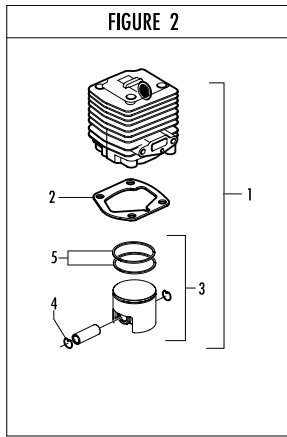

**FIGURE 1**

**FIGURE 1**

pos	P/N McC	P/N ELX	Qty	DESCRIPTION
C 1	<b>FIGURE 2</b>			
2	247936	538247936	1	Carter kit (starter)
3	• 235900	538235900	1	ball bearing 6002 15/32/9
4	• 235899	538235899	1	seeger ring
C 5	• 228872	538228872	1	seal 13-32-5 (S7)
6	247935	538247935	1	Carter kit (flyweel)
7	• 235899	538235899	1	seeger ring
8	• 235900	538235900	1	ball bearing 6002 15/32/9
C 9	• 228872	538228872	1	seal 13-32-5 (S7)
B 13	248808	538248808	1	clutch assy
14	• 242369	538242369	2	clutch rod
C 15	• 241270	538241270	1	clutch spring elite
16	• 236956	538236956	2	washer
17	241240	538241240	1	flywheel
18	235806	538235806	2	screw M5 X 20 TCE
C 19	242783	538242783	1	ignition coil
20	235808	538235808	2	screw M5 X 50 TCE
21	235804	538235804	2	screw M5x30
C 22	241541	538241541	1	tank mix ass.
B 23	• 229809	538229809	1	fuel hose mm245 blue
B 24	• 229743	538229743	1	fuel hose mm150
C 25	• 235675	538235675	1	fueltank grommet
A 26	240452	538240452	1	pick up fuel
B 27	242484	538242484	1	fuel cap assy
A 28	• 236564	538236564	1	cap gasket
B 29	242581	538242581	1	air filter
30	235808	538235808	2	screw M5 X 50 TCE
31	242580	538242580	1	air filter cover
33	249136	538249136	1	filter housing
C 34	<b>FIGURE 3</b>			
A 35	241281	538241281	1	gasket
36	235806	538235806	2	screw M5 X 20 TCE
C 38	241481	538241481	1	carb. Spacer
C 39	242855	538242855	1	gasket
40	241266	538241266	1	crankshaft ass'y
C 41	235742	538235742	1	bearing-needle
C 42	227631	538227631	1	key
43	242632	538242632	2	fuel tank grommet (starter)
44	235218	538235218	1	nut M8