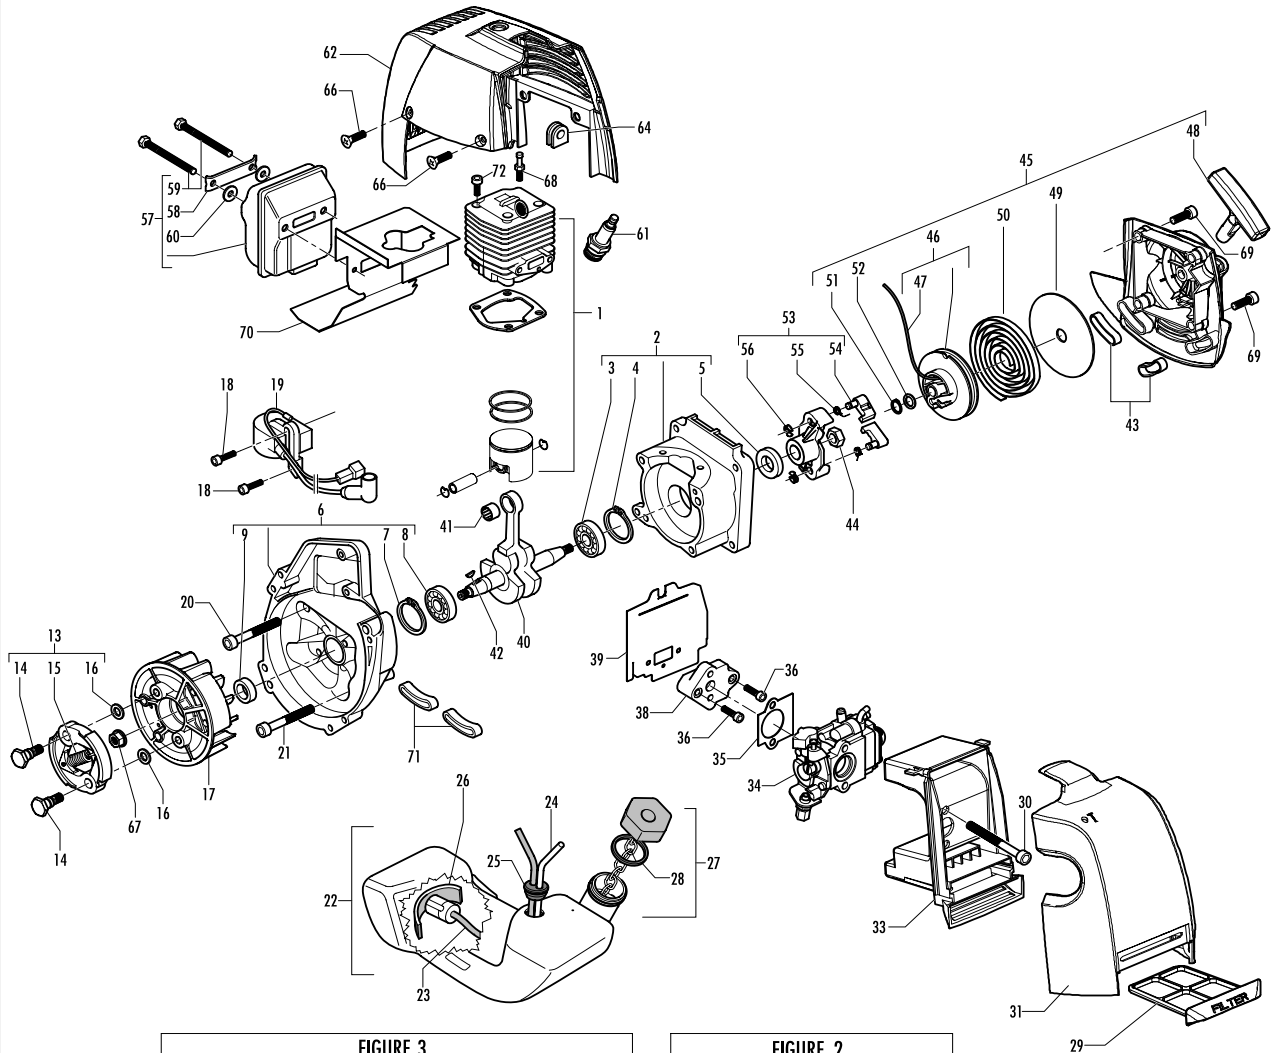

**FIGURE 1**

**FIGURE 1**

pos	P/N McC	P/N ELX	Qty	DESCRIPTION
C 1	<b>FIGURE 2</b>			
2	247936	538247936	1	Carter kit (starter)
3	• 235900	538235900	1	ball bearing 6002 15/32/9
4	• 235899	538235899	1	seeger ring
C 5	• 228872	538228872	1	seal 13-32-5 (S7)
6	247935	538247935	1	Carter kit (flyweel)
7	• 235899	538235899	1	seeger ring
8	• 235900	538235900	1	ball bearing 6002 15/32/9
C 9	• 228872	538228872	1	seal 13-32-5 (S7)
B 13	248808	538248808	1	clutch assy
14	• 242369	538242369	2	clutch rod
C 15	• 241270	538241270	1	clutch spring elite
16	• 236956	538236956	2	washer
17	241240	538241240	1	flywheel
18	235806	538235806	2	screw M5 X 20 TCE
C 19	242783	538242783	1	ignition coil
20	235808	538235808	2	screw M5 X 50 TCE
21	235804	538235804	2	screw M5x30
C 22	241541	538241541	1	tank mix ass.
B 23	• 229809	538229809	1	fuel hose mm245 blue
B 24	• 229743	538229743	1	fuel hose mm150
C 25	• 235675	538235675	1	fueltank grommet
A 26	240452	538240452	1	pick up fuel
B 27	242484	538242484	1	fuel cap assy
A 28	• 236564	538236564	1	cap gasket
B 29	242581	538242581	1	air filter
30	235808	538235808	2	screw M5 X 50 TCE
31	242580	538242580	1	air filter cover
33	249136	538249136	1	filter housing
C 34	<b>FIGURE 3</b>			
A 35	241281	538241281	1	gasket
36	235806	538235806	2	screw M5 X 20 TCE
C 38	241481	538241481	1	carb. Spacer
C 39	242855	538242855	1	gasket
40	241266	538241266	1	crankshaft ass'y
C 41	235742	538235742	1	bearing-needle
C 42	227631	538227631	1	key
43	242632	538242632	2	fuel tank grommet (starter)
44	235218	538235218	1	nut M8